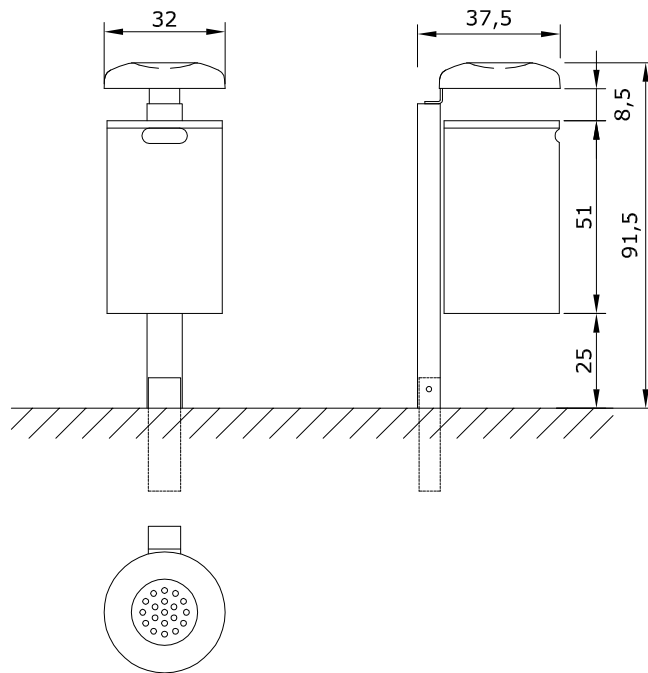

CESTELLI PER RIFIUTI
ABFALLBEHÄLTER
LITTER BIN

ORIGINAL
euroform W[®]

MOD.220

MOD.220W

MOD.220M

CESTELLI PER RIFIUTI
ABFALLBEHÄLTER
LITTER BIN

ORIGINAL
euroform W[®]

MOD.221

MOD.221W

MOD.221M

CESTELLI PER RIFIUTI
ABFALLBEHÄLTER
LITTER BIN

ORIGINAL
euroform W[®]

MOD.221A

MOD.221WA

MOD.221MA