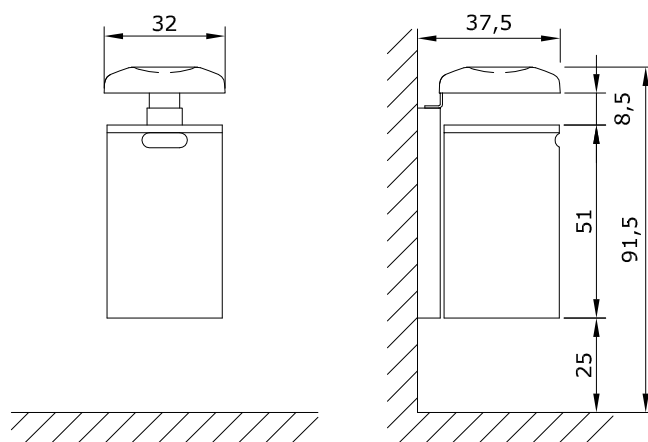

MOD.221W

MOD.221M

CESTELLI PER RIFIUTI
ABFALLBEHÄLTER
LITTER BIN

ORIGINAL
euroform W[®]

MOD.221A

MOD.221WA

MOD.221MA