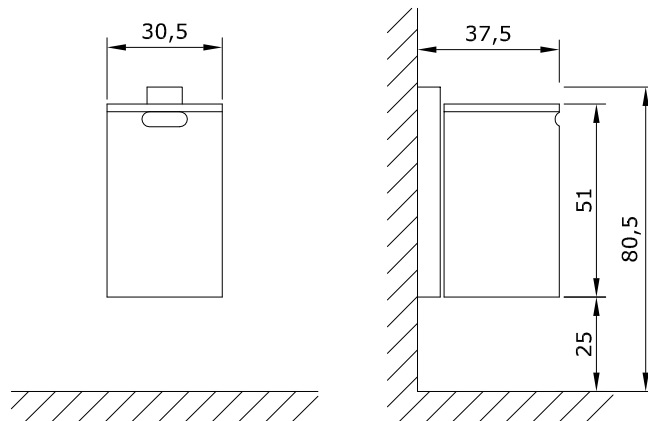

CESTELLI PER RIFIUTI
ABFALLBEHÄLTER
LITTER BIN

ORIGINAL
euroform W[®]

MOD.220

MOD.220W

MOD.220M

CESTELLI PER RIFIUTI
ABFALLBEHÄLTER
LITTER BIN

ORIGINAL
euroform W[®]

MOD.221