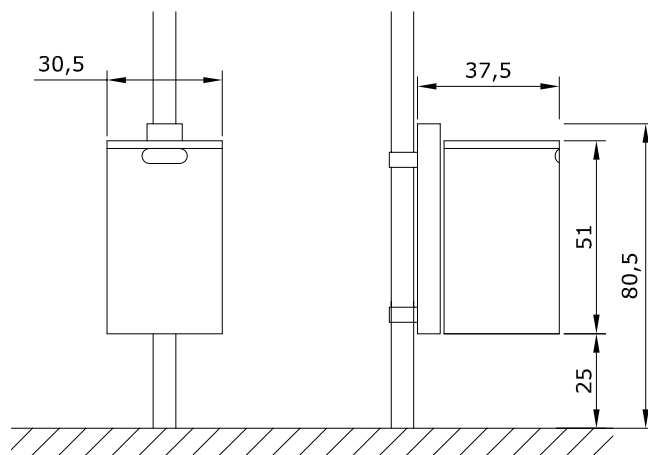

CESTELLI PER RIFIUTI
ABFALLBEHÄLTER
LITTER BIN

ORIGINAL
euroform W[®]

MOD.220

MOD.220W

MOD.220M

CESTELLI PER RIFIUTI
ABFALLBEHÄLTER
LITTER BIN

ORIGINAL
euroform W[®]

MOD.221

MOD.221W

MOD.221M

CESTELLI PER RIFIUTI
ABFALLBEHÄLTER
LITTER BIN

ORIGINAL
euroform W[®]

MOD.221A

MOD.221WA

MOD.221MA