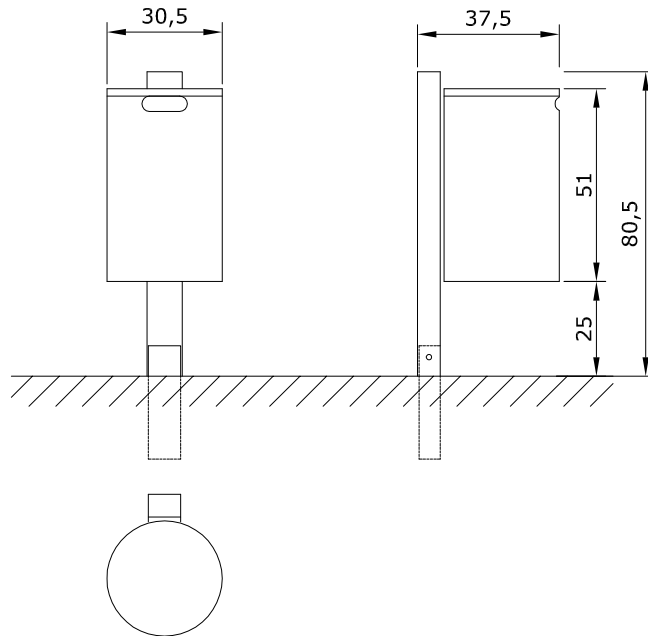

CESTELLI PER RIFIUTI
ABFALLBEHÄLTER
LITTER BIN

ORIGINAL
euroform W[®]

MOD.220

MOD.220W

MOD.220M

CESTELLI PER RIFIUTI
ABFALLBEHÄLTER
LITTER BIN

ORIGINAL
euroform W[®]

MOD.221

MOD.221W

MOD.221M

CESTELLI PER RIFIUTI
ABFALLBEHÄLTER
LITTER BIN

ORIGINAL
euroform W[®]

MOD.221A

MOD.221WA

MOD.221MA