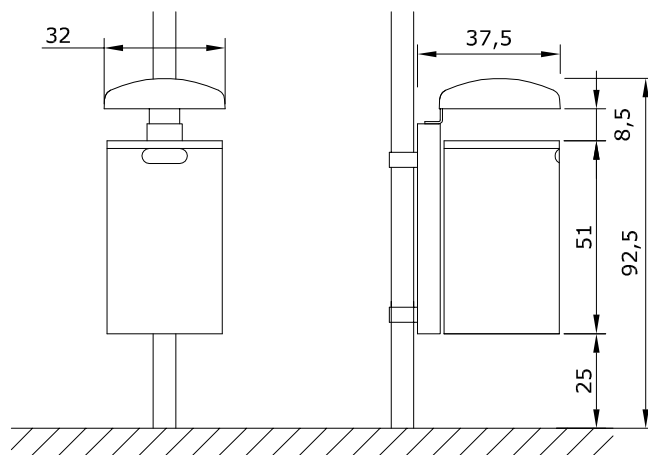

CESTELLI PER RIFIUTI
ABFALLBEHÄLTER
LITTER BIN

ORIGINAL
euroform W®

MOD.221

MOD.221W

MOD.221M