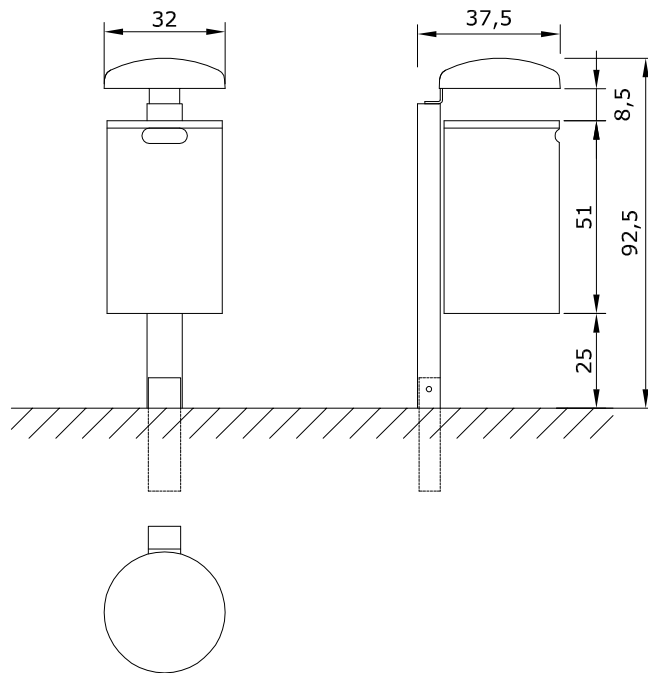

CESTELLI PER RIFIUTI
ABFALLBEHÄLTER
LITTER BIN

ORIGINAL
euroform W[®]

MOD.220

MOD.220W

MOD.220M

CESTELLI PER RIFIUTI
ABFALLBEHÄLTER
LITTER BIN

ORIGINAL
euroform W[®]

MOD.221

MOD.221W

MOD.221M

CESTELLI PER RIFIUTI
ABFALLBEHÄLTER
LITTER BIN

ORIGINAL
euroform W[®]

MOD.221A

MOD.221WA

MOD.221MA