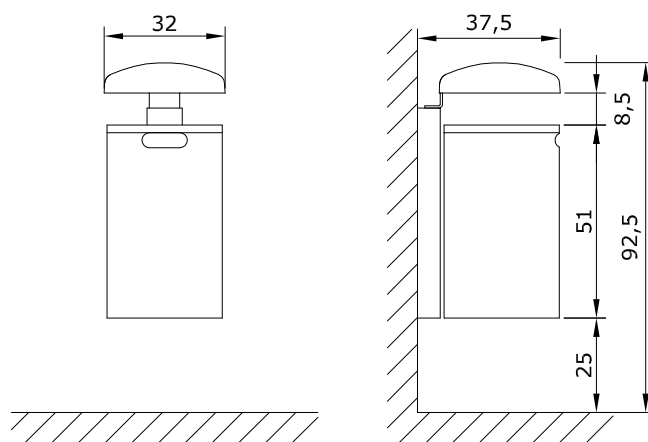

CESTELLI PER RIFIUTI
ABFALLBEHÄLTER
LITTER BIN

ORIGINAL
euroform W®

MOD.221

MOD.221W

MOD.221M